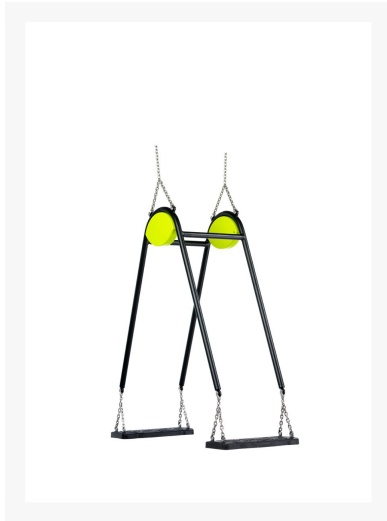

Dobbeltgynge

Varenummer: [162001](#)

Materiale	ABS-plast
Behandling	Pulverlakeret
Type	Gynger

Beskrivelse

Gynge med 2 sæder overfor hinanden, som kan benyttes af både børn og voksne. Gyngen er lavet i pulverlakeret stålør, for bedre holdbarhed, og sædet er lavet i stærkt gummi.