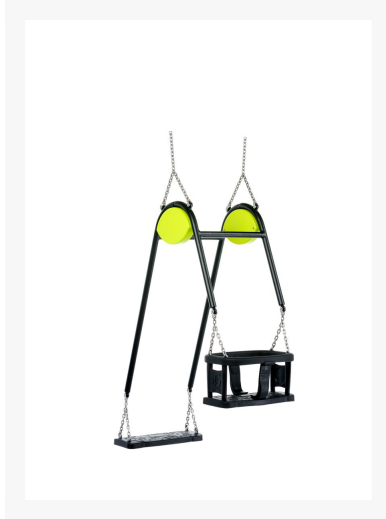

Dobbeltgynge - voksen/barn

Varenummer: 162002

Materiale	ABS-plast, Gummi
Sædtype	Voksengyng
Behandling	Pulverlakeret
Type	Gynger

Beskrivelse

Gyngen med 1 sæde og 1 babysæde overfor hinanden.

Denne gyngen er med til at give børn socialt samvær med andre børn eller voksne, da sædet kan benyttes af både børn og voksne.

Gyngen er lavet i pulverlakeret stål, for bedre holdbarhed, og både sædet og babysædet er lavet i stærkt gummi.