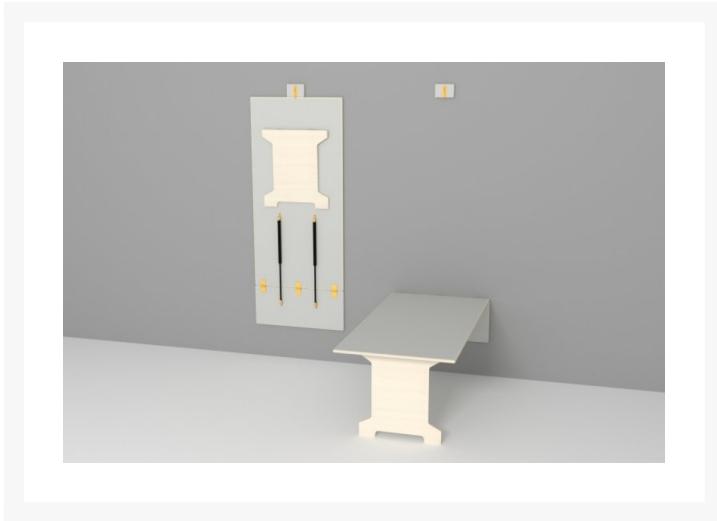

## Væghængt bord u/bænk m/laminat 140xH58

Varenummer: [718594](#)

Varemærke	One Wood Furniture
Tykkelse (Cm)	1,8
Materiale	Birkefinér, Laminat
Farve	Grå, Valgfri
Rengøring	Rengøringsvenlig
Overflade	Hvidpigmenteret lak, Højtryksslaminat
Lås	Medfølger
Længde (cm)	140
Bredde (cm)	70
Højde (cm)	58
Vægt (kg)	23
Mærkning	Made-In-Denmark
Type	Borde

### Beskrivelse

Væghængt bord 140 x 70 x H:58 cm. mellem model.

Klapbord til ophæng på væg giver pladsbesparelse, så pladsen kan udnyttes til leg og udvikling.

Klapbord fremstillet i Danmark hos One Wood af 18 mm hvidpigmenteret birkekrydsfiner med lysegrå slidstærkt laminat på bordpladen.

Leveres inkl. gasdæmpere som gør det let at hæve og sænke bordet

Varenummer 8594B - mellem

Vægt: 23kg.

Bord slået ned:

Mål: Højde:580mm. Længde:1400mm. Bredde:700mm.

Tilbehør:

719221 Støjdæmpende linolium på bordplade standardfarve