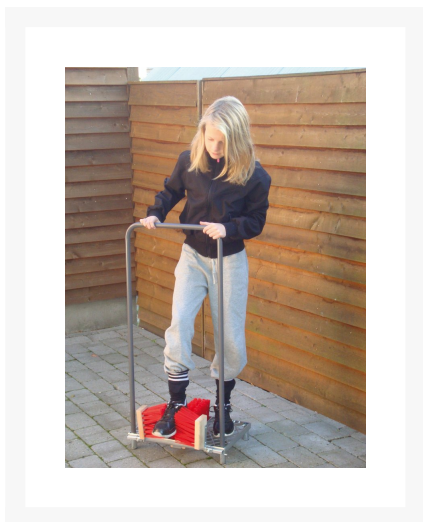

Støttebøjle til skraberist - sort

Varenummer: [194001](#)

Materiale

ABS-plast

Beskrivelse

Støttebøjle til montering på skraberisten.
Hold balancen imens skoen/støvlen renses
med et fast greb om støttebøjlen. Velegnet
hvis skraberisten er placeret frit.