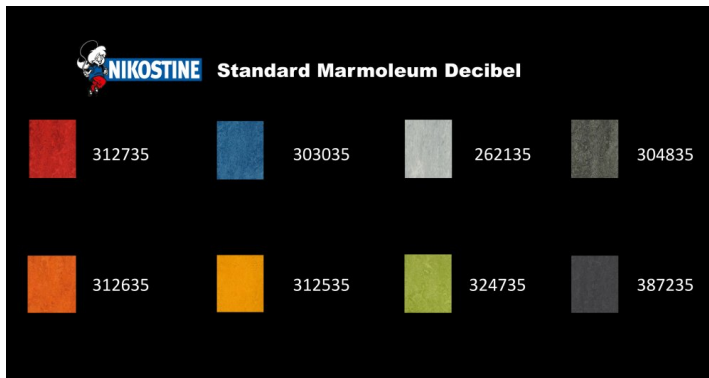

Tillæg Decibel- Bord T-stel 120-170

Varenummer: 3020

Overflade	Linoleum Marmoleum Decibel
Længde (cm)	120
Mærkning	designed-in-denmark
Type	Tilvalg

Beskrivelse

Der kan tilkøbes støjdæpende linoleum marmoleum decibel på bord med T-stel i længderne 120 - 170 cm.

Marmoleum decibel sænker effektivt støjniveauet i lokalet med op til 17 dB.

Linoleum Marmoleum Decibel tilkøbes når du bestiller bordet. Det kan ikke tilkøbes senere.