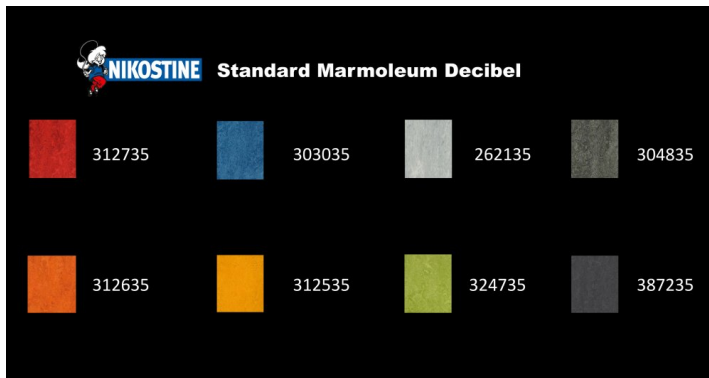

Tillæg Decibel- Bord T-stel 180-200

Varenummer: 3021

Overflade	Linoleum Marmoleum Decibel
Længde (cm)	180
Mærkning	designed-in-denmark
Type	Tilvalg

Beskrivelse

Der kan tilkøbes støjdæpende linoleum marmoleum decibel på bord med T-stel i længderne 180 - 200 cm.

Marmoleum decibel sænker effektivt støjniveauet i lokalet med op til 17 dB.

Linoleum Marmoleum Decibel tilkøbes når du bestiller bordet. Det kan ikke tilkøbes senere.