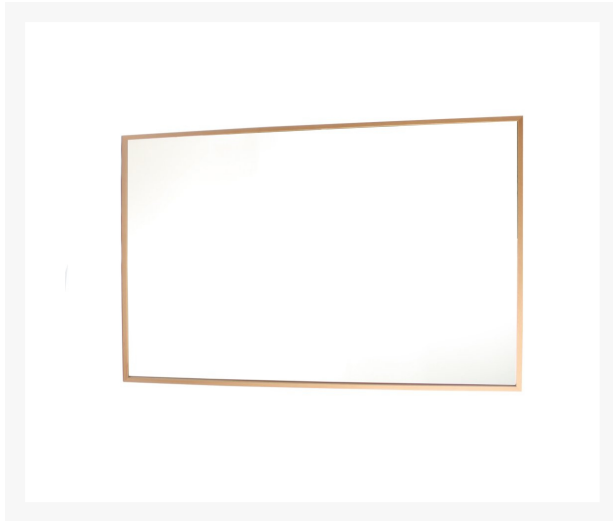

## Spejl m. 21 mm bøgetræsramme

Varenummer: [36341](#)

Materiale	Bøgetræ, Glas
Overflade	Klar lak
Beslag	Inklusiv
Bredde (cm)	150
Højde (cm)	100

### Beskrivelse

Rammen er med klar lak og 4 mm sikkerhedsspejl.  
Er super god til spejlhjørner, bare køb 2 stk.  
Ophængsbeslag medfølger.  
150 x 100 cm