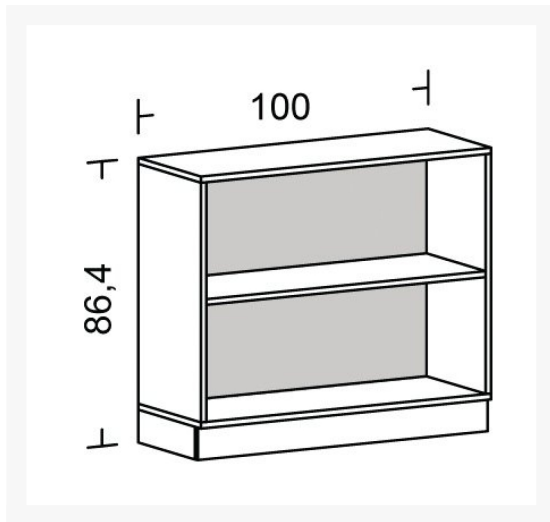

KUBUS SKAB på sokkel 2 rum

Varenummer: [381002](#)

Antal rum	2
Tykkelse (Cm)	1,8
Materiale	Hvidpigmenteret birkefinér
Bredde (cm)	100
Højde (cm)	86,4
Dybde (cm)	38
Mærkning	designed-in-denmark

Beskrivelse

Kvalitets modulskab med 2 rum og mange anvendelsesmuligheder. Indrettes efter eget ønske med f.eks.: skuffer, kasser, kartonhylder, eller træ- og glaslåger.