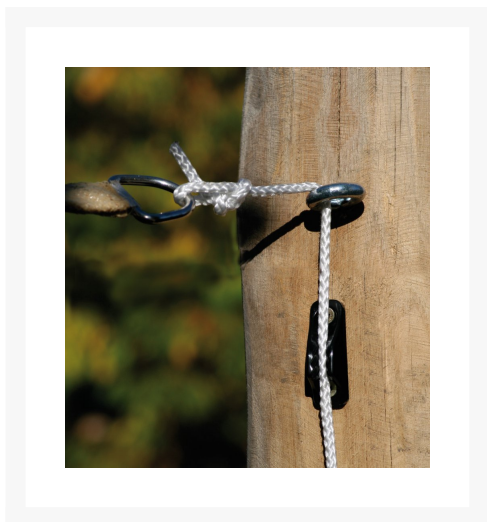

Beslagsæt til solsejl 4-kantet

Varenummer: 10012

Legepladstype	Reservedele
Type	Læsejl, Solsejl

Beskrivelse

Beslagsæt til firkantede solsejl og læsejl.
Består af 4 stk Clamcleat snorestrammere,
8 stk. galvaniserede 7,8mm øjeskruer og
4 stk. nylonsnore på hver 1,5 meter.