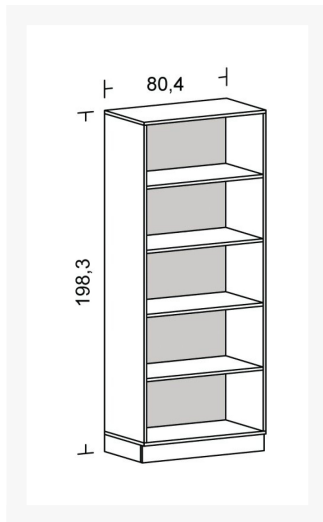

KUBUS SKAB på sokkel 5 rum

Varenummer: [450805](#)

Antal rum	5
Tykkelse (Cm)	1,8
Materiale	Hvidpigmenteret birkefinér
Bredde (cm)	84.4
Højde (cm)	198.3
Dybde (cm)	45
Mærkning	designed-in-denmark

Beskrivelse

Kvalitets modulskab med 5 rum og mange anvendelsesmuligheder. Indrettes efter eget ønske med f.eks.: skuffer, kasser, kartonhylder, træ- og glaslåger eller med madras på toppen.