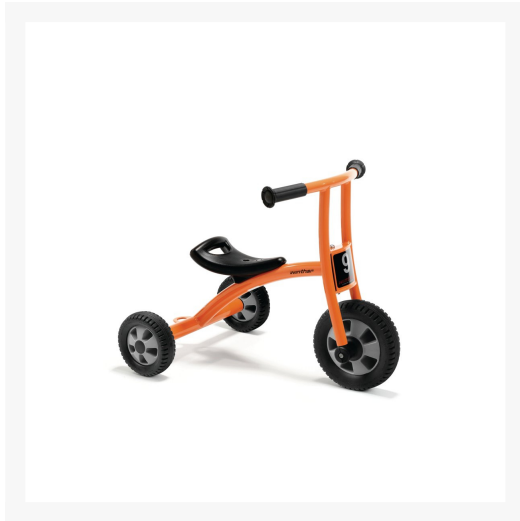

Winther Circleline - Skubbecykel

Varenummer: [456050](#)

Beskrivelse

inthers Circleline PushBike er en smart lille trehjulet skubbecykel designet i flot orange finish med sorte håndtag og sort ergonomisk sæde. Cyklen hjælper med at udvikle børnenes motoriske færdigheder, træner deres muskler og udvikler deres koordinationssans.

Varemærke	Winther
Reserve dele kan tilkøbes	Ja
Materiale	Metal, Plast, Pulverlakeret stål
Farve	Orange, Sort
Alder	Fra 2 år
Dæktype	Massiv
Anhængertræk	Ja
Længde (cm)	66
Bredde (cm)	45
Højde (cm)	53
Vægt (kg)	7.5
Hjul stk.	3
Mærkning	CE Mærket, designed-in-denmark
Type	Skubbecykler