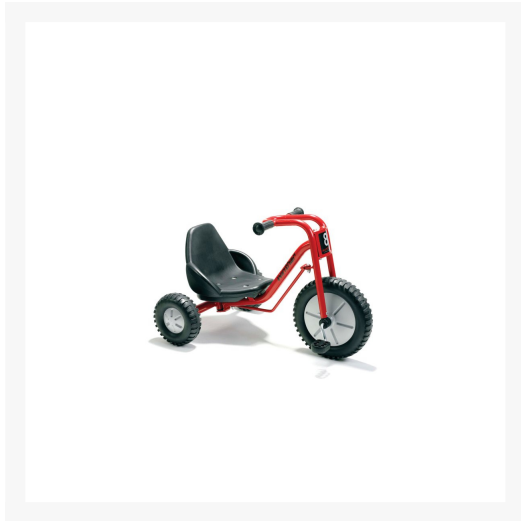

Winther Explorer -Zlalom Pedalcykel mini

Varenummer: [466100](#)

Beskrivelse

I Winthers Viking Explore serie finder du denne lille 3-hjulede Zlalom pedalcykel til børnehave, skole og fritidsklub.

Varemærke	Winther
Reserve dele kan tilkøbes	Ja
Materiale	Metal, Plast, Pulverlakeret stål
Farve	Rød, Sort
Alder	Fra 4 år
Dæktype	Massiv
Pedaler	Ja
Længde (cm)	86
Bredde (cm)	58
Højde (cm)	57
Vægt (kg)	16
Hjul stk.	3
Mærkning	CE Mærket, Made-In-Denmark, TÜV certificeret
Type	Pedalcykler