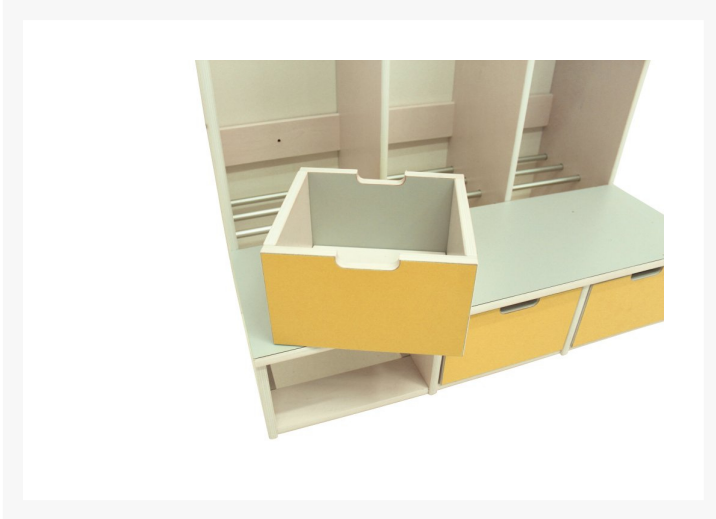

HELENA Garderobe Opbevaringskuffe

Varenummer: 7079

Materiale	Hvidpigmenteret birkefinér
Overflade	Laminat
Bredde (cm)	25
Mærkning	designed-in-denmark
Type	Tilvalg

Beskrivelse

Fremstillet i 15 mm hvidpigmenteret birketræ, med laminat på front og bagside.

Bruges til Helena garderoberne med indvendig rumbredde på 25 cm

Vælg mellem 30 forskellige laminatfarver