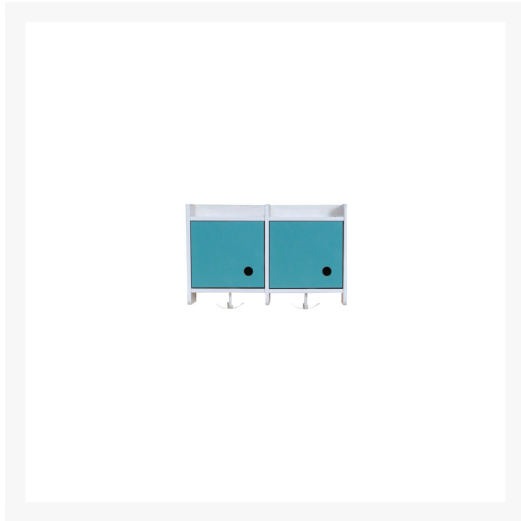

LUXI Væggarderobe 2 rum

Varenummer: 8091

Antal rum	2
Tykkelse (Cm)	1,8
Materiale	Hvidpigmenteret birkefinér
Bredde (cm)	61.5
Højde (cm)	37.5
Dybde (cm)	25
Mærkning	designed-in-denmark

Beskrivelse

Luxi Væggarderobe - 2 rum - til ophæng på væg.
Garderoben har drejekrog med plads til overtøj.
Leveres inkl. drejekrog, men ekskl. låge!