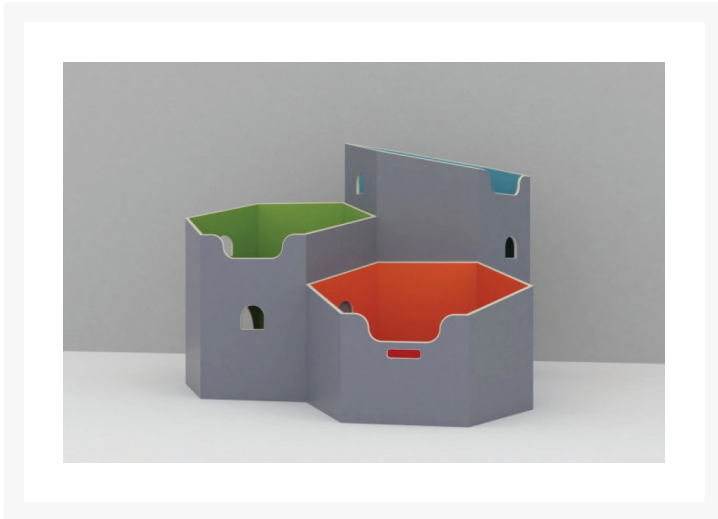

## Legemodul Hyggetårne - UDEN madrasser

Varenummer: 89005

Varemærke	One Wood Furniture
Antal enheder	3
Tykkelse (Cm)	1,5
Materiale	Birkefinér, Laminat
Farve	Blå, Grøn, Grå, Orange
Rengøring	Rengøringsvenlig
Overflade	Højtrykslaminat
Madras/hynder	Eksklusiv, Kan tilkøbes
Længde (cm)	92.4
Bredde (cm)	80
Højde (cm)	88.5
Mærkning	Made-In-Denmark
Type	Hyggebænke og hyggereoler, Moduler, Møbler til leg

### Beskrivelse

HEXA Hyggetårne legemoduler. Med hyggetårnene skabes der rum i rummet, hvor børnene kan gemme sig i hulerne og afskærme sig med f.eks. en bog på toppen af modulerne.

Systemet er sammensat af 3 moduler i hver sin højde og farve, hvor der er taget højde for gældende sikkerhedsstandarder.

Modulerne kan stå samlet eller hver for sig og på den måde skabe et spændende og fleksibelt legemiljø.

Borgen leveres UDEN madrasser, men disse kan tilkøbes på varenr. 102531 - 102532 - 102533. Madrasserne passer både på toppen og indeni hulerne.