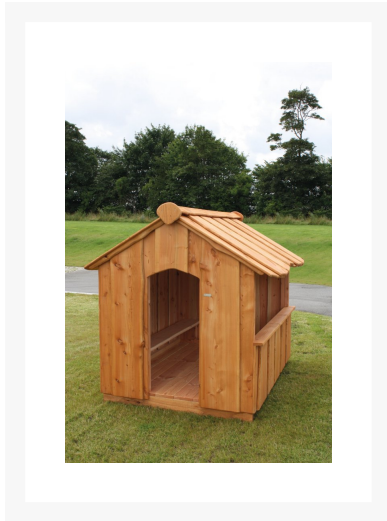

Legehus med butiksvindue - højrevendt

Varenummer: [910968](#)

Materiale	Lærketræ
Behandling	Malet med træbeskyttelse
Længde (cm)	190
Bredde (cm)	170
Højde (cm)	185
Type	Legehuse

Beskrivelse

Stort og flot legehus med højrevendt butiksvindue og bænk.

Legehuset er lavet i dansk lærketræ, som både er høvlet og pudset. Legehuset har desuden et solidt trægulv og er samlet med rustfrie skruer.

Mål ved taget:

Længde 190 cm. Bredde 170 cm. Højde 185 cm.

Mål indvendig i huset:

Længde 180 cm. Bredde 130 cm. Højde 140 cm.